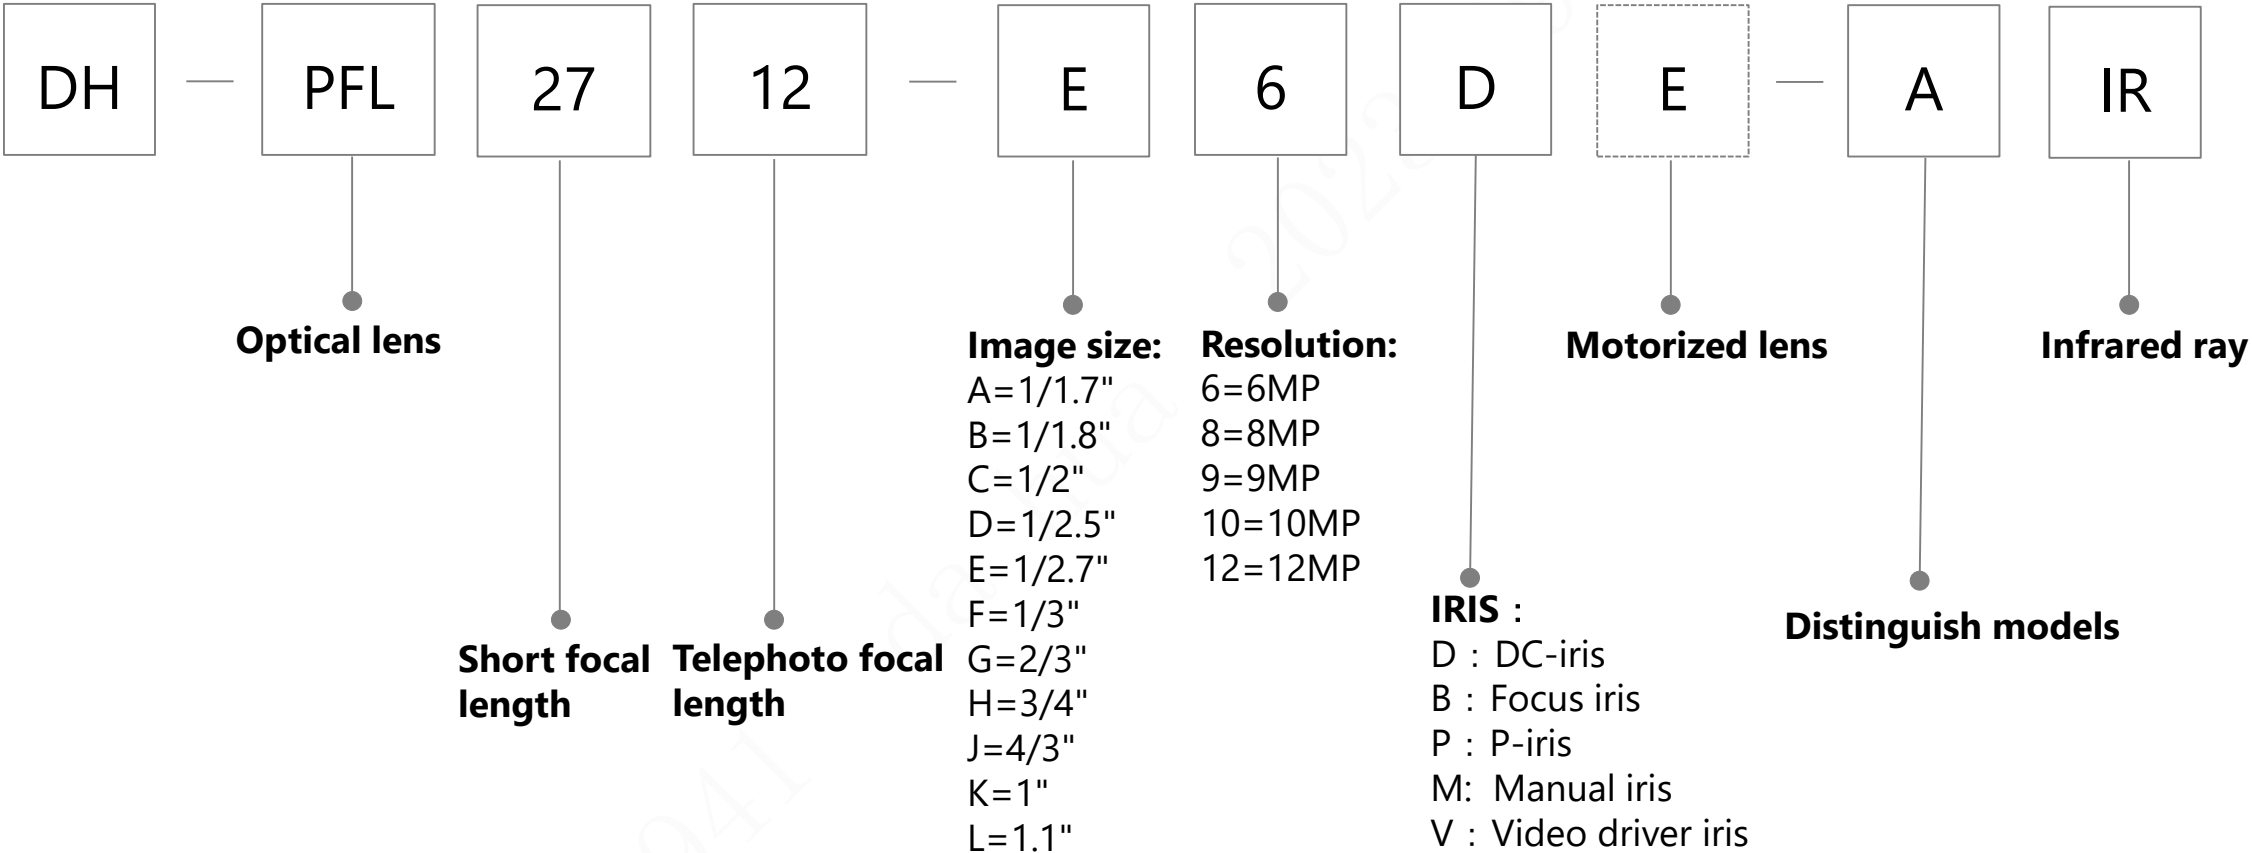

Public Lens (new)