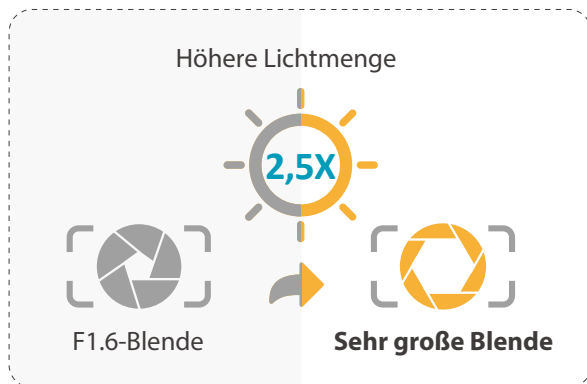

Schlüsseltechnologien in Vollfarbe

Großes Objektiv

- Max. Blende **F1.0**, **2,5x** Licht v.s. F1.6