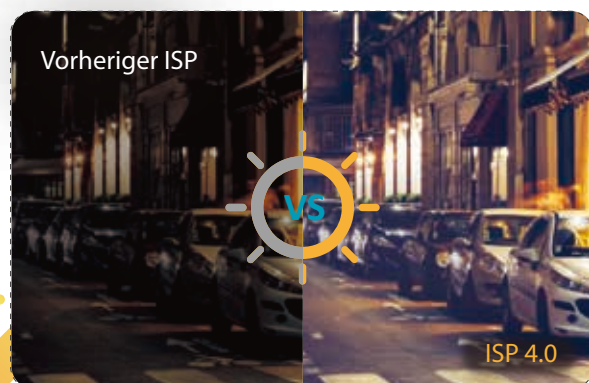

Vollfarbkamera

Immer farbige Bilder, niemals dunkel

Farbüberwachung
rund um die Uhr

Bis zu 98 %
KI-Genauigkeit bei Nacht

Ausgezeichnete Videoqualität
bei Dunkelheit

Überblick

Die Vollfarbkamera von Dahua Technology erfasst selbst bei schlechten Lichtverhältnissen – ob Menschen, Fahrzeuge oder Details – an Orten wie Polizeibeamten bei der Beweissicherung. Darüber hinaus kann die Vollfarbkamera auch KI-Funktionen einsetzen, um die Sicherheit weiter zu erhöhen.

Warmes Licht

- Strahldichte **40%** unter EU-Normen

AI Function (Full-color + SMD)

schlechten Lichtverhältnissen lebensechte Farbinformationen. Sie extrahiert effektiv Farbmerkmale aus Bildern mit hoher Kriminalitätsrate, wie z. B. einem nächtlichen Park oder dunklen Gassen, und hilft dabei, um die Wahrscheinlichkeit und Genauigkeit der Zielerkennung und Merkmalsextraktion zu erhöhen.

Vollfarbeffekt-Kontrast

Die Dahua-Vollfarbkamera liefert bei Dunkelheit ein lebhafteres Farbbild und ist somit in der Lage, rund um die Uhr Farbüberwachung zu gewährleisten, mit der Fahrzeuge und Objekte auch bei schlechten Lichtverhältnissen genau identifiziert werden können.

Schlüsselmerkmale

Farbüberwachung rund um die Uhr

Zeigt farbige Bilder und erfasst klare Details von Mensch und Fahrzeug bei schlechten Lichtverhältnissen
Erhöht durch eine hellere Beleuchtung die Wahrscheinlichkeit, stichhaltige Beweise über Menschen, Fahrzeuge und Ereignisse zu sammeln