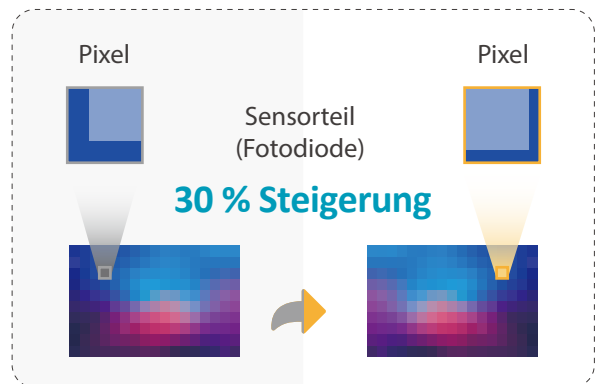

Vollfarbkamera

Immer farbige Bilder, niemals dunkel

Farbüberwachung
rund um die Uhr

Bis zu 98 %
KI-Genauigkeit bei Nacht

Ausgezeichnete Videoqualität
bei Dunkelheit

Überblick

Die Vollfarbkamera von Dahua Technology erfasst selbst bei schlechten Lichtverhältnissen – ob Menschen, Fahrzeuge oder Details – an Orten wie Polizeibeamten bei der Beweissicherung. Darüber hinaus kann die Vollfarbkamera auch KI-Funktionen einsetzen, um die Sicherheit weiter zu erhöhen.

Schlüsseltechnologien in Vollfarbe

Großes Objektiv

- Max. Blende **F1.0**, **2,5x** Licht v.s. F1.6

Hochleistungssensor

- **30%** Erhöhung der Lichtempfindlichkeit

Fortgeschrittener ISP

- Dahua **ISP 4.0** verbessert das Signal-Rausch-Verhältnis und die Farbwiedergabe erheblich

Warmes Licht

- Strahldichte **40%** unter EU-Normen

AI Function (Full-color + SMD)

schlechten Lichtverhältnissen lebensechte Farbinformationen. Sie extrahiert effektiv Farbmerkmale aus Bildern mit hoher Kriminalitätsrate, wie z. B. einem nächtlichen Park oder dunklen Gassen, und hilft dabei, um die Wahrscheinlichkeit und Genauigkeit der Zielerkennung und Merkmalsextraktion zu erhöhen.

Vollfarbeffekt-Kontrast

Die Dahua-Vollfarbkamera liefert bei Dunkelheit ein lebhafteres Farbbild und ist somit in der Lage, rund um die Uhr Farbüberwachung zu gewährleisten, mit der Fahrzeuge und Objekte auch bei schlechten Lichtverhältnissen genau identifiziert werden können.